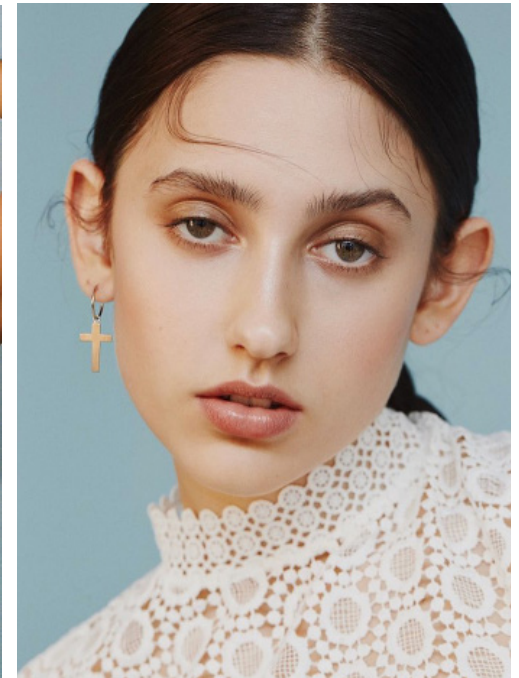

HOLLY BECKER

VIVA

HEIGHT **180**
BUST **85**
WAIST **72**
HIPS **96**

SIZE **36**
SHOES **41**
HAIR **BROWN**
EYES **GREEN**

VIVA

VIVA ServiceAgentur GmbH
Am Spreebord 9 10589 Berlin
+49 (0) 30 240 89 80
office@vivamodels.com
www.vivamodels.com